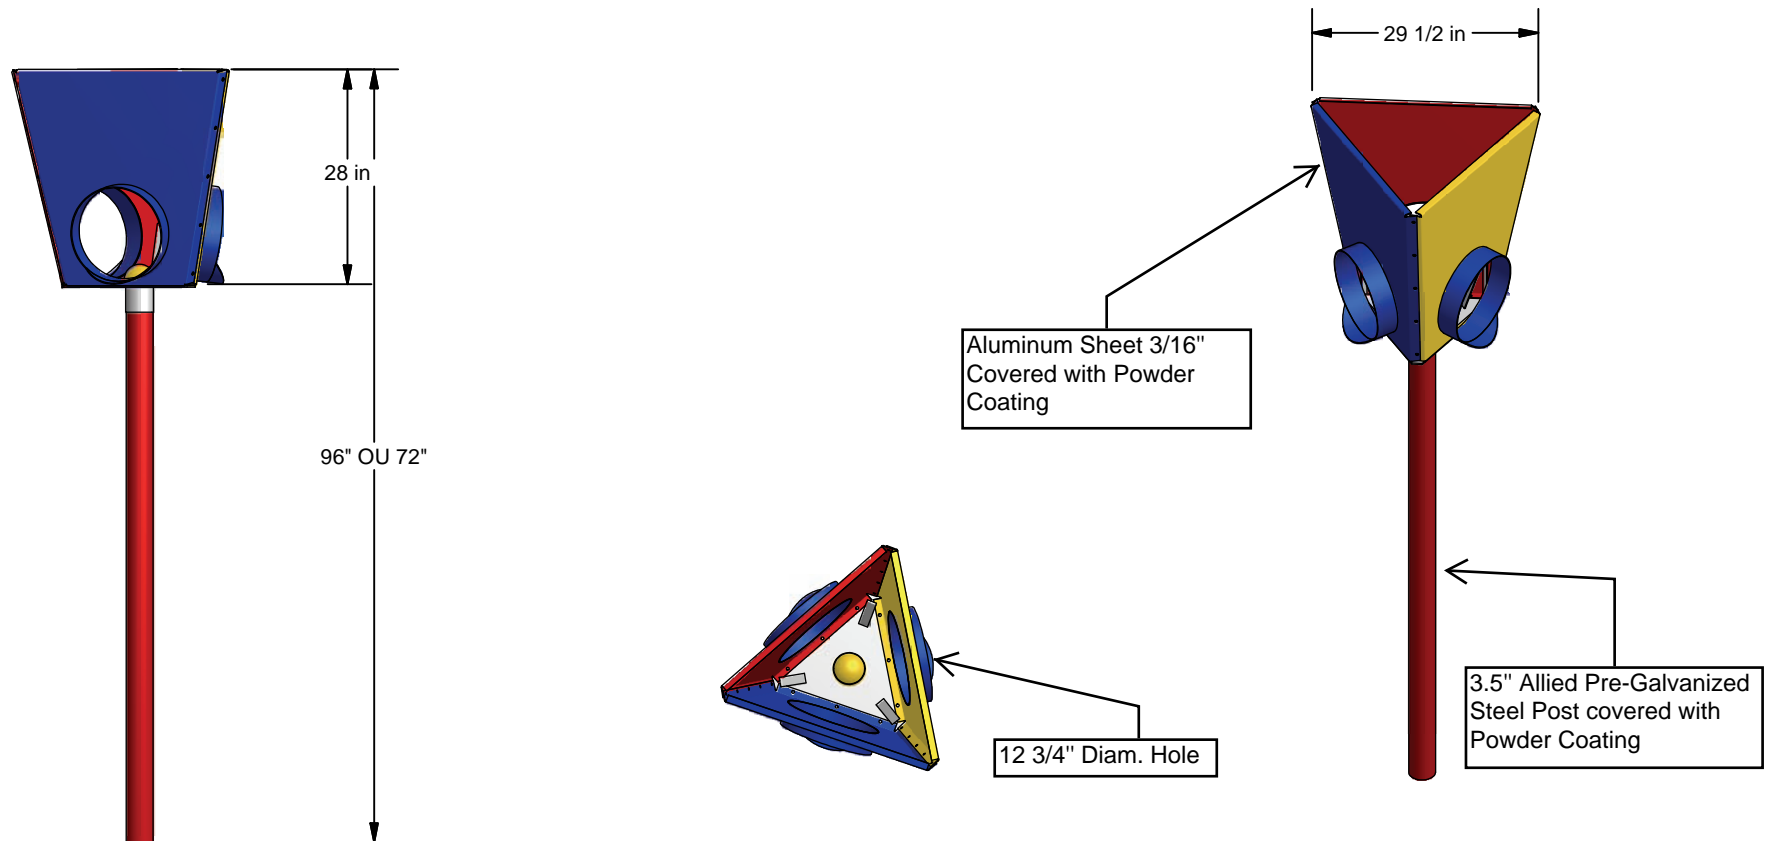

<b>KG-FUNB</b>	Min. Protective Surface Required / Surface de protection min. requise : Dia. 2.3 m (7'-6")	Equipment Dimensions / Dimensions de l'équipement : 0.7 m (2'-4") x 0.8 m (2'-6")	Approval date: 6/3/2008 Rev: 00 Initial: ARR
CAN/CSA-Z614-07	Recommended Ages / Âges recommandés : 5 years old to 12 years old / 5 ans à 12 ans	Capacity / Peut accueillir : up to 6 children / Jusqu'à 6 enfants	

**SURFACE DE PROTECTION**

Attention :  
 Une aire de protection est requise dessous et autour de la structure de jeu.

Légende :

Aire de protection

Aire de circulation libre

Asphalte

Aire de protection recommandée :  
 - Aire : 12.11 m ca. (130.40 pi. ca.)  
 - Quantité : 4.83 vge cu. (3.70 m cu.) pour 305 mm (12") d'épaisseur.

Sonotube de 12" Ø x 12' :  
 - Quantité : 1

Ciment :  
 - 0.1 vge cu.

**PROTECTIVE SURFACE**

Warning:  
 A protective area is required under and around the play structure.

Legend:

Protective Surface

No-Encroachment Zone

Asphalt

Recommended Protective Surface:  
 - Surface: 12.11 sq. m (130.40 sq. ft.)  
 - Quantity: 4.83 cu. yd. (3.70 cu. m) for 305 mm (12") thickness.

Sonotube of 12" Ø x 12':  
 - Quantity: 1

Concrete:  
 - 0.1 cu. yd.