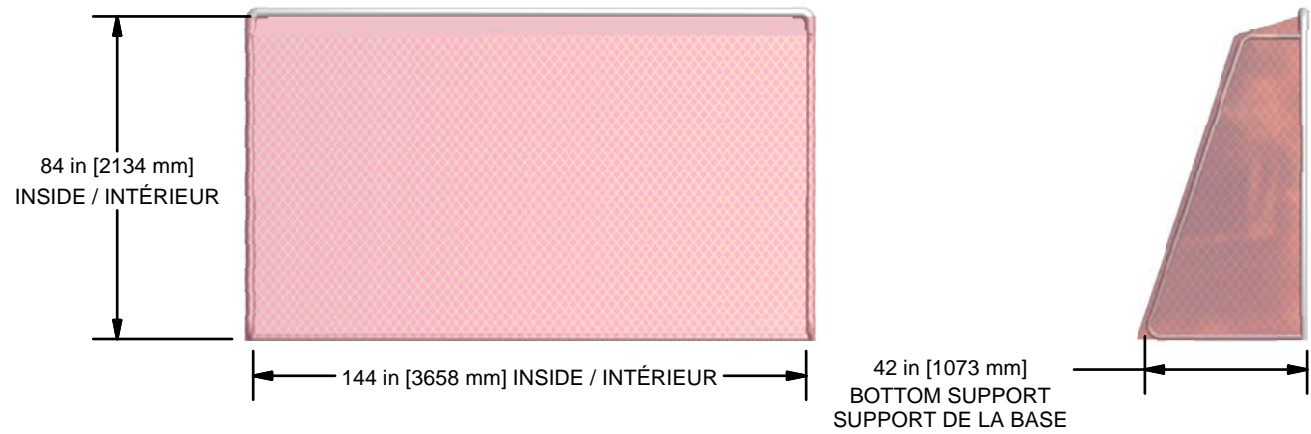

**SURFACE MOUNT MINI
SOCCER NET**

**FILET DE SOCCER MINI DE
SURFACE**

**PAINTED WHITE
PEINT EN BLANC
NET NOT INCLUDED
FILET NON-INCLU**

23 ch. Boom Lane, Unit/Unité E
Industrial Park/Parc industriel
Atholville, New/Nouveau-Brunswick
Canada, E3N 4E8
Tel/tél. : 1-888-212-1411/Fax/télééc. : 1-888-789-0987
go@kangoroo.com / www.kangoroo.com

ALL STEEL
-ALLIED PRE-GALVANISED
COVERED WITH A
POLYESTER POWDER PAINT.
TOUT ACIER
PRÉ-GALVANISÉ "ALLIED"
COUVERT D'UNE PEINTURE DE
POUDRE DE POLYESTER.

S-505C1	Sonotubes & Concrete Recommendations (if required): Recommandations de sonotubes et béton (si requis):	Equipment Dimensions / Dimensions de l'équipement :	Approval date: 2009-11-17 Rev: 00 Initial: TLG
KAN-SPORTS	Sonotube of 12"Ø x 24"L / Sonotube de 12"Ø x 24"L :N/A Concrete (cu. yd.) / Ciment (vge cu.) : N/A	2134 mm (7'-0") x 3658 mm (12'-0") x 1073 mm (3'-6")	