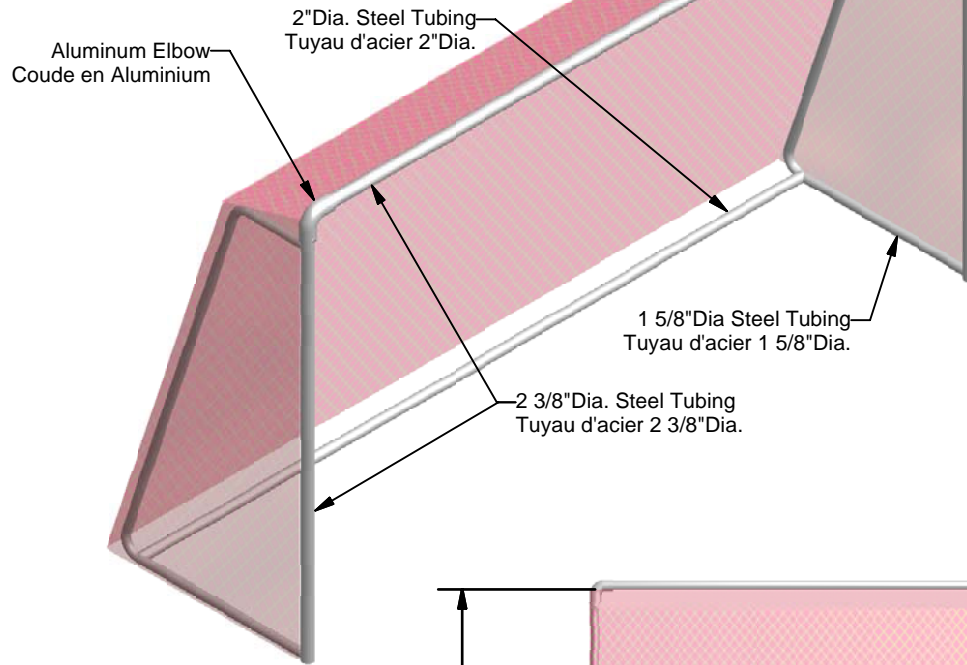

**SURFACE MOUNT MINI
SOCCER NET**

**FILET DE SOCCER MINI DE
SURFACE**

**PAINTED WHITE
PEINT EN BLANC
NET NOT INCLUDED
FILET NON-INCLU**

23 ch. Boom Lane, Unit/Unité E
Industrial Park/Parc industriel
Atholville, New/Nouveau-Brunswick
Canada, E3N 4E8
Tel/tél. : 1-888-212-1411/Fax/télééc. : 1-888-789-0987
go@kangoroo.com / www.kangoroo.com

ALL STEEL
-ALLIED PRE-GALVANISED
COVERED WITH A
POLYESTER POWDER PAINT.
TOUT ACIER
PRÉ-GALVANISÉ "ALLIED"
COUVERT D'UNE PEINTURE DE
POUDRE DE POLYESTER.

S-505C1	Sonotubes & Concrete Recommendations (if required): Recommandations de sonotubes et béton (si requis):	Equipment Dimensions / Dimensions de l'équipement :	Approval date: 2009-11-17 Rev: 00 Initial: TLG
KAN-SPORTS	Sonotube of 12"Ø x 24"L / Sonotube de 12"Ø x 24"L :N/A Concrete (cu. yd.) / Ciment (vge cu.) : N/A	2134 mm (7'-0") x 3658 mm (12'-0") x 1073 mm (3'-6")	