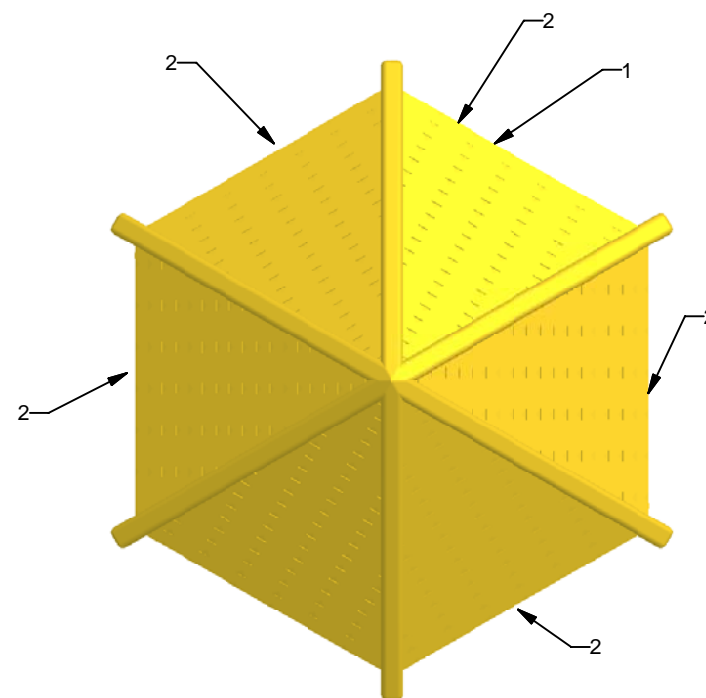

Legend / Légende	
#	Description
1	Hexagone roof / Toit hexagone
2	Bench Panel Below/ Panneau banc en dessous

ST-661M3	Min. Protective Surface Required / Surface de protection min. requise : -----	Equipment Dimensions / Dimensions de l'équipement : 2.4 m (8'-0") x 2.4 m (8'-0")	Approval date: 20/10/2006 Rev: 00 Initial: PR
CAN/CSA-Z614-03	Recommended Ages / Âges recommandés : ----- / -----	Capacity / Peut accueillir : up to 15 children / Jusqu'à 15 enfants	

STRUCTURE DE JEU (GAZEBO) ST-661M3

TOIT HEXAGONE

PEUT ACCUEILLIR :
JUSQU'A 13 ENFANTS
AGES RECOMMANDES :
18 MOIS A 12 ANS
DIMENSIONS STRUCTURE
2.8 m (9'-3") x 2.8 m
(9'-3") x 2.3 m (7.5')
CONFORME A LA NORME :
CAN/CSA-Z614-03