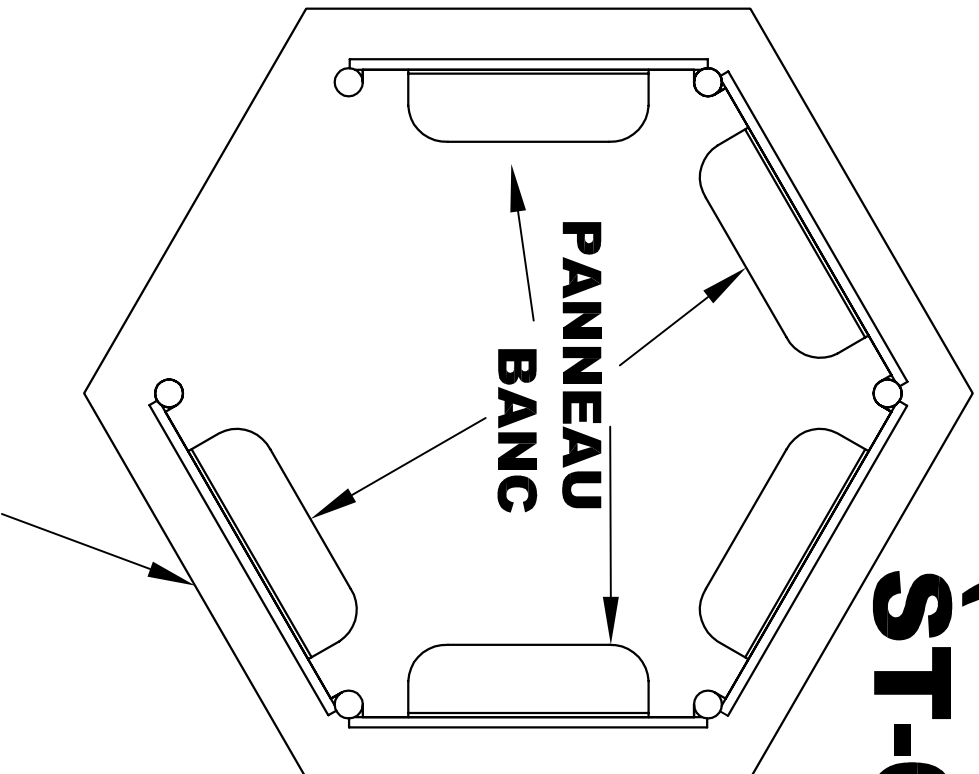

Legend / Légende	
#	Description
1	Hexagone roof / Toit hexagone
2	Bench Panel Below/ Panneau banc en dessous

ST-661M3	Min. Protective Surface Required / Surface de protection min. requise : -----	Equipment Dimensions / Dimensions de l'équipement : 2.4 m (8'-0") x 2.4 m (8'-0")	Approval date: 20/10/2006 Rev: 00 Initial: PR
CAN/CSA-Z614-03	Recommended Ages / Âges recommandés : ----- / -----	Capacity / Peut accueillir : up to 15 children / Jusqu'à 15 enfants	

STRUCTURE DE JEU (GAZEBO) ST-661M3

TOIT HEXAGONE

PEUT ACCUEILLIR :
JUSQU'A 13 ENFANTS
AGES RECOMMANDES :
18 MOIS A 12 ANS
DIMENSIONS STRUCTURE
2.8 m (9'-3") x 2.8 m
(9'-3") x 2.3 m (7.5')
CONFORME A LA NORME :
CAN/CSA-Z614-03