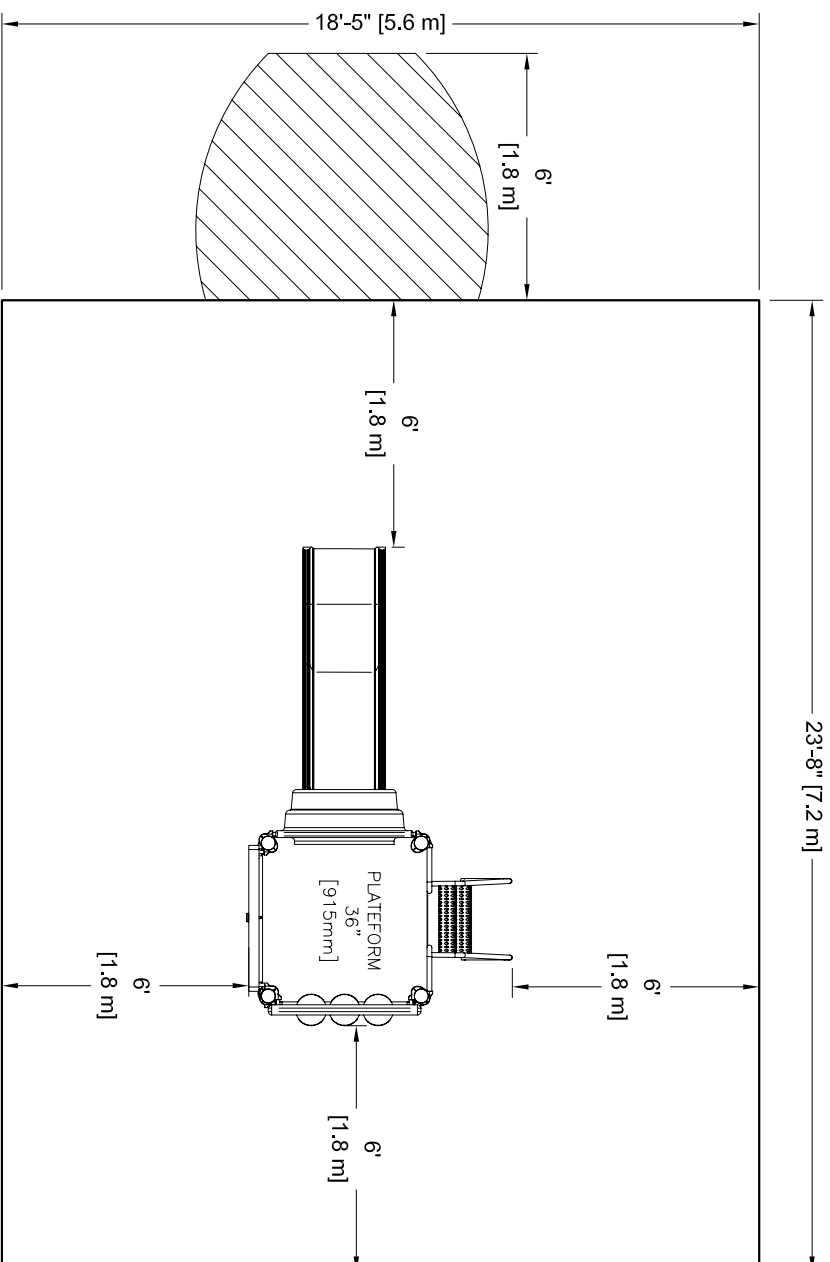

Equipment Dimensions / Dimensions de l'équipement :  
 3.5 m (11'-8") x 2 m (6'-5")

Approval date: 4/12/2007  
 Rev: 00  
 Initial: TLG

CAN/CSA-Z614-03

Recommended Ages / Âges recommandés :  
 18 months to 5 years old / 18 mois à 5 ans

Aire de circulation libre

**PROTECTIVE SURFACE**

**Warning:**  
 A protective area is required under and around the play structure.

**Legend:**  
 Protective Surface

No-Encroachment Zone

**Aire de protection recommandée :**  
 - Aire : 40.49 m ca. (435.86 pi. ca.)  
 - Quantité : 13.45 vge cu. (10.28 m cu.) pour 254 mm (10") d'épaisseur.  
**Sonotube de 12" Ø x 12" :**  
 - Quantité : 2  
**Ciment :**  
 - .7 vge cu.

**Recommended Protective Surface:**  
 - Surface: 40.49 sq. m (435.86 sq. ft.)  
 - Quantity: 13.45 cu. yd. (10.28 cu. m) for 254 mm (10") thickness.  
**Sonotube of 12" Ø x 12" :**  
 - Quantity: 2  
**Concrete:**  
 - .7 cu. yd.