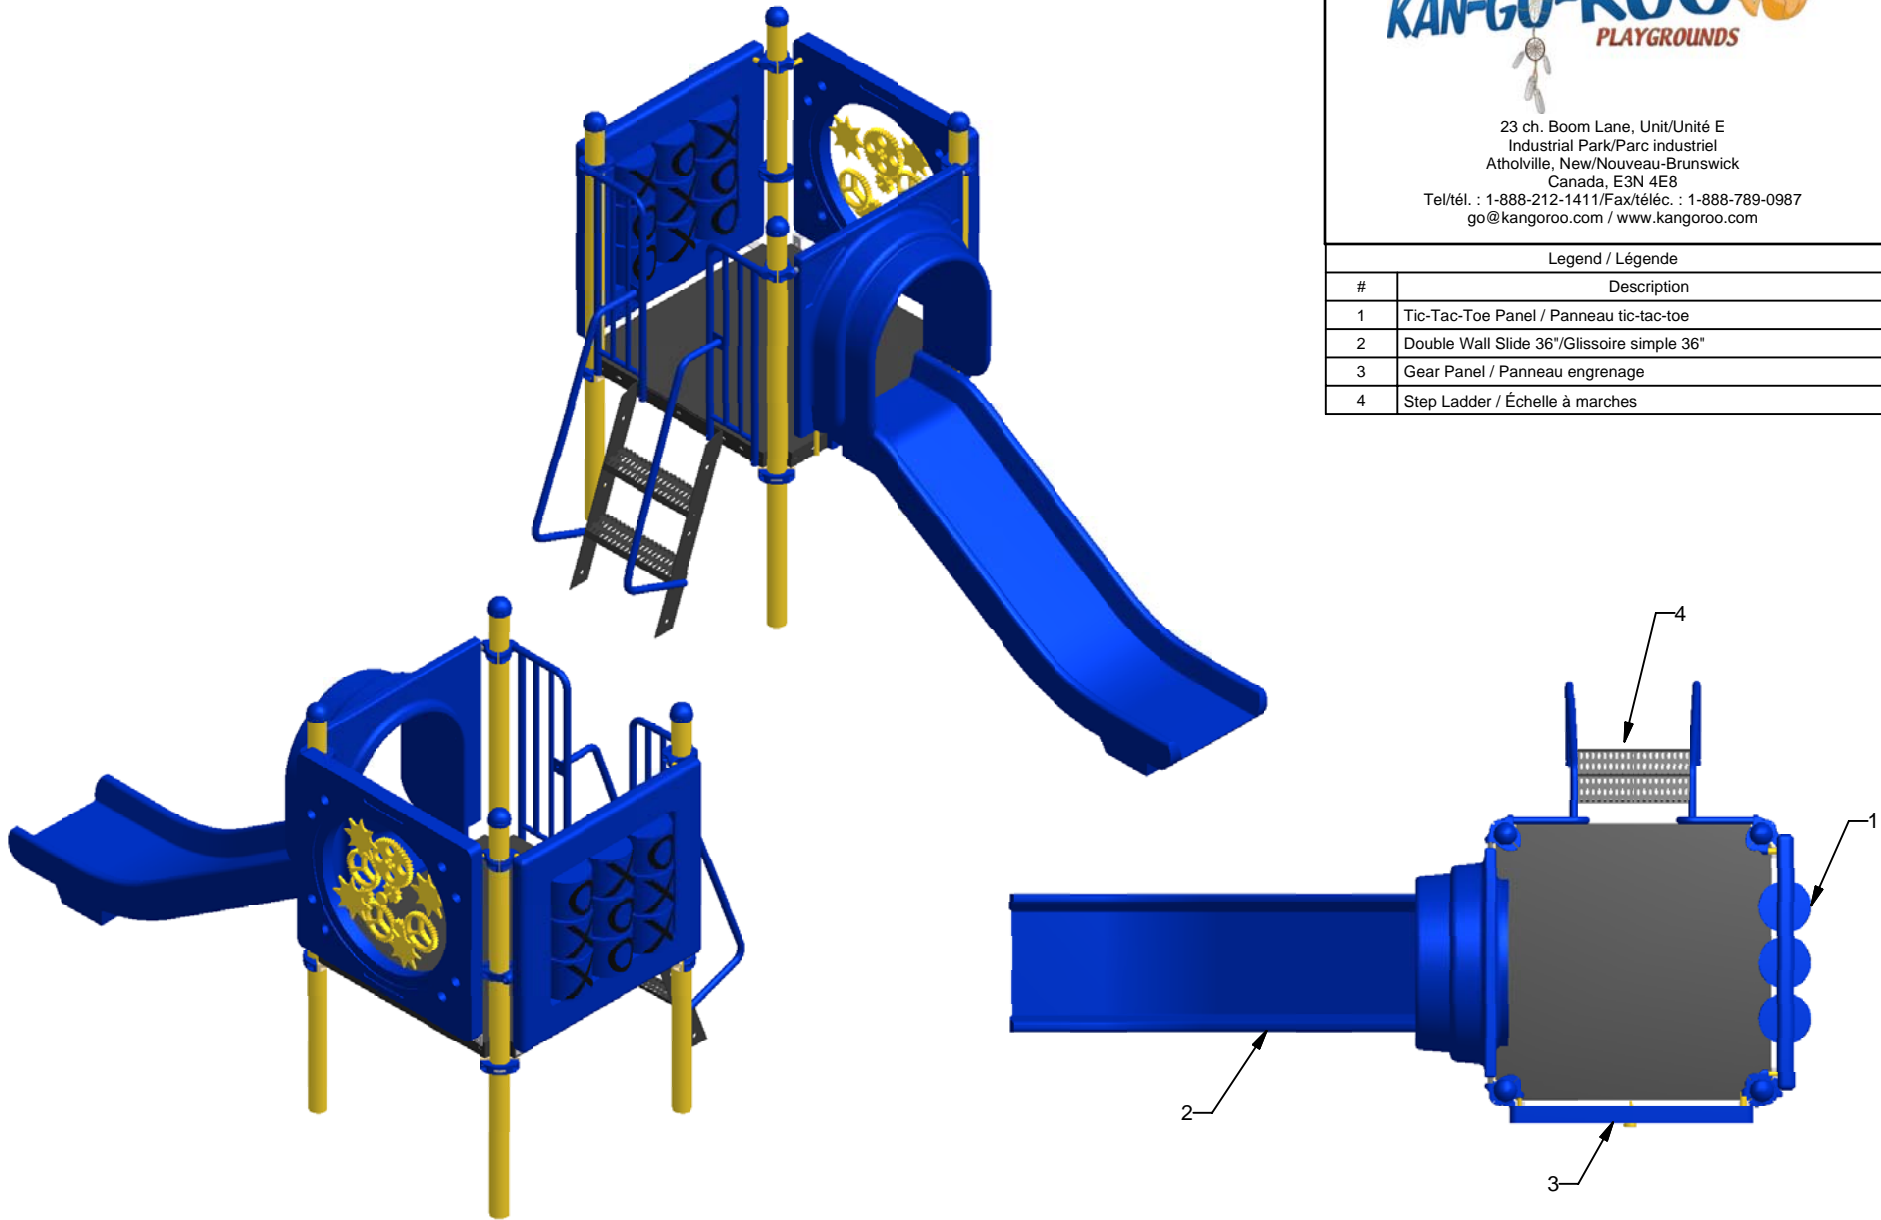

Legend / Légende

#	Description
1	Tic-Tac-Toe Panel / Panneau tic-tac-toe
2	Double Wall Slide 36"/Glissoire simple 36"
3	Gear Panel / Panneau engrenage
4	Step Ladder / Échelle à marches

**ST-110M7**

Min. Protective Surface Required / Surface de protection min. requise :  
 7.2 m (23'-8") x 5.6 m (18'-5")

Equipment Dimensions / Dimensions de l'équipement :  
 3.5 m (11'-8") x 2 m (6'-5")

Approval date: 4/12/2007  
 Rev: 00  
 Initial: TLG

CAN/CSA-Z614-03

Recommended Ages / Âges recommandés :  
 18 months to 5 years old / 18 mois à 5 ans

Aire de circulation libre

**PROTECTIVE SURFACE**

**Warning:**  
 A protective area is required under and around the play structure.

**Legend:**  
 Protective Surface

No-Encroachment Zone

**Aire de protection recommandée :**  
 - Aire : 40.49 m ca. (435.86 pi. ca.)  
 - Quantité : 13.45 vge cu. (10.28 m cu.) pour 254 mm (10") d'épaisseur.  
**Sonotube de 12" Ø x 12" :**  
 - Quantité : 2  
**Ciment :**  
 - .7 vge cu.

**Recommended Protective Surface:**  
 - Surface: 40.49 sq. m (435.86 sq. ft.)  
 - Quantity: 13.45 cu. yd. (10.28 cu. m) for 254 mm (10") thickness.  
**Sonotube of 12" Ø x 12" :**  
 - Quantity: 2  
**Concrete:**  
 - .7 cu. yd.